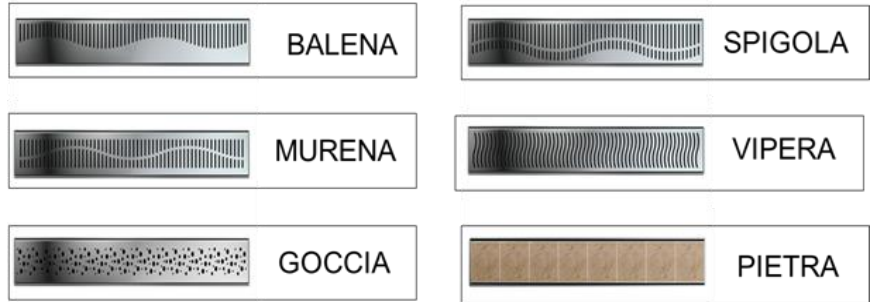

ΑΝΟΞΕΙΔΩΤΑ ΚΑΝΑΛΙΑ ΝΤΟΥΖΙΕΡΑΣ ΜΕ ΣΧΑΡΕΣ – SET (FLANGE)

Περιγραφή:

Ανοξείδωτα κανάλια αποστράγγισης υδάτων για ντουζιέρες, **με φλάντζα στεγανοποίησης**, σε ματ ή γυαλιστερή όψη, με επιλογή του τελικού σχεδίου (επιφάνειας), μεταξύ 6 διαφορετικών ανοξείδωτων σχαρών.

**Η σχάρα PIETRA καλύπτεται με υλικό της επιλογής σας, (επιγεμιζόμενη), μόνο σε ματ όψη.*

Τεχνικά χαρακτηριστικά:

- Τα κανάλια και οι σχάρες κατασκευάζονται από ανοξείδωτο χάλυβα (AISI 304/316).
- Η έξοδος των καναλιών κατασκευάζεται από πλαστικό PVC.
- Ο ειδικός σχεδιασμός τους επιτρέπει τον εύκολο καθαρισμό με ζεστό νερό και ένα πανί. Ιδανικό είναι να αποφεύγονται τα καυστικά, χημικά καθαριστικά.

Σχεδιαστικά χαρακτηριστικά:

Κανάλια:

- Διαθέτουν φλάντζα στεγανοποίησης πλάτους 50mm περιμετρικά
- Έχουν πλάτος 136mm και μήκος 700-900mm
- Με δυνατότητα αυξομείωσης του ύψους από 105-130mm, (διαθέτουν ειδικά στηρίγματα για εύκολη εφαρμογή και εγκατάσταση)
- Διαθέτουν εγκάρσια εσωτερική ρύση που εξασφαλίζει γρήγορη απορροή
- Περιλαμβάνουν αποσπώμενη οσμοπαγίδα
- Για την ένωση με το δίκτυο των σωλήνων υπάρχει έξοδος (Φ 50/72 mm) προσαρμοσμένη στο κανάλι.

Σχάρες:

- Έχουν πλάτος 78mm και το μήκος είναι 8mm μικρότερο από αυτό του καναλιού (πχ. για κανάλι 700mm η σχάρα είναι 692mm, κλπ).
- Το πλάτος της σειράς PIETRA είναι 70mm για την σωστή απορροή υδάτων.