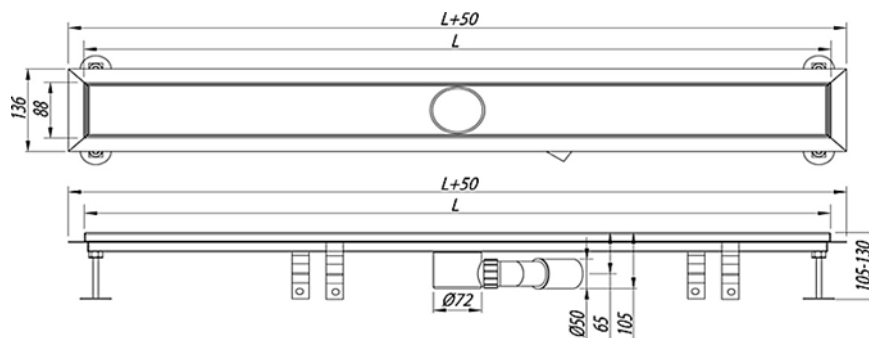

**Η σχάρα PIETRA καλύπτεται με υλικό της επιλογής σας, (επιγεμιζόμενη), μόνο σε ματ όψη.*

Τεχνικά χαρακτηριστικά:

- Τα κανάλια και οι σχάρες κατασκευάζονται από ανοξείδωτο χάλυβα (AISI 304/316).
- Η έξοδος των καναλιών κατασκευάζεται από πλαστικό PVC.
- Ο ειδικός σχεδιασμός τους επιτρέπει τον εύκολο καθαρισμό με ζεστό νερό και ένα πανί. Ιδανικό είναι να αποφεύγονται τα καυστικά, χημικά καθαριστικά.

Σχεδιαστικά χαρακτηριστικά:

Κανάλια:

- Διαθέτουν φλάντζα στεγανοποίησης πλάτους 50mm περιμετρικά
- Έχουν πλάτος 136mm και μήκος 700-900mm
- Με δυνατότητα αυξομείωσης του ύψους από 105-130mm, (διαθέτουν ειδικά στηρίγματα για εύκολη εφαρμογή και εγκατάσταση)
- Διαθέτουν εγκάρσια εσωτερική ρύση που εξασφαλίζει γρήγορη απορροή
- Περιλαμβάνουν αποσπώμενη οσμοπαγίδα
- Για την ένωση με το δίκτυο των σωλήνων υπάρχει έξοδος (Φ 50/72 mm) προσαρμοσμένη στο κανάλι.

Σχάρες:

- Έχουν πλάτος 78mm και το μήκος είναι 8mm μικρότερο από αυτό του καναλιού (πχ. για κανάλι 700mm η σχάρα είναι 692mm, κλπ).
- Το πλάτος της σειράς PIETRA είναι 70mm για την σωστή απορροή υδάτων.

ΚΩΔΙΚΟΣ	ΚΑΝΑΛΙΑ FLANGE 700mm	ΔΙΑΣΤΑΣΕΙΣ ΠxΜ (mm)
INCF700-MF	INOX Κανάλι με φλάντζα 700mm INOX Σχάρα - MURENA 700mm	136x700
INCF700M-GMF	INOX Κανάλι με φλάντζα 700mm - Ματ INOX Σχάρα - GOCCIA 700mm - Ματ	136x700
INCF700M-PMF	INOX Κανάλι με φλάντζα 700mm – Ματ INOX Σχάρα. Επιγεμ. - PIETRA 700mm - Ματ	136x700