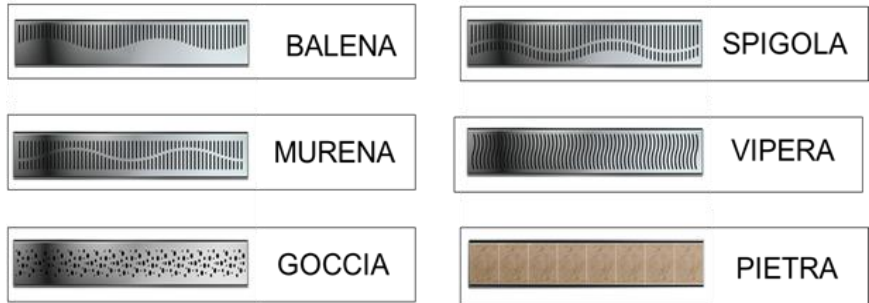

ΑΝΟΞΕΙΔΩΤΑ ΚΑΝΑΛΙΑ ΝΤΟΥΖΙΕΡΑΣ ΜΕ ΣΧΑΡΕΣ – SET (STANDARD)

Περιγραφή:

Ανοξείδωτα κανάλια αποστράγγισης υδάτων για ντουζιέρες, σε ματ ή γυαλιστερή όψη, με επιλογή του τελικού σχεδίου (επιφάνειας), μεταξύ 6 διαφορετικών ανοξείδωτων σχαρών.

**Η σχάρα PIETRA καλύπτεται με υλικό της επιλογής σας, (επιγεμιζόμενη), μόνο σε ματ όψη.*

Τεχνικά χαρακτηριστικά:

- Τα κανάλια και οι σχάρες κατασκευάζονται από ανοξείδωτο χάλυβα (AISI 304/316).
- Η έξοδος των καναλιών κατασκευάζεται από πλαστικό PVC.
- Ο ειδικός σχεδιασμός τους επιτρέπει τον εύκολο καθαρισμό με ζεστό νερό και ένα πανί. Ιδανικό είναι να αποφεύγονται τα καυστικά, χημικά καθαριστικά.

Σχεδιαστικά χαρακτηριστικά:

Κανάλια:

- Έχουν πλάτος 106mm και μήκος 700-900mm
- Με δυνατότητα αυξομείωσης του ύψους από 105-130mm, (διαθέτουν ειδικά στηρίγματα για εύκολη εφαρμογή και εγκατάσταση)
- Διαθέτουν εγκάρσια εσωτερική ρύση που εξασφαλίζει γρήγορη απορροή
- Περιλαμβάνουν αποσπώμενη οσμοπαγίδα
- Για την ένωση με το δίκτυο των σωλήνων υπάρχει έξοδος (Φ 50/72 mm) προσαρμοσμένη στο κανάλι.

Σχάρες:

- Έχουν πλάτος 78mm και το μήκος είναι 25mm μικρότερο από αυτό του καναλιού (πχ. για κανάλι 700mm η σχάρα είναι 675mm, κλπ).
- Το πλάτος της σειράς PIETRA είναι 70mm για την σωστή απορροή υδάτων.