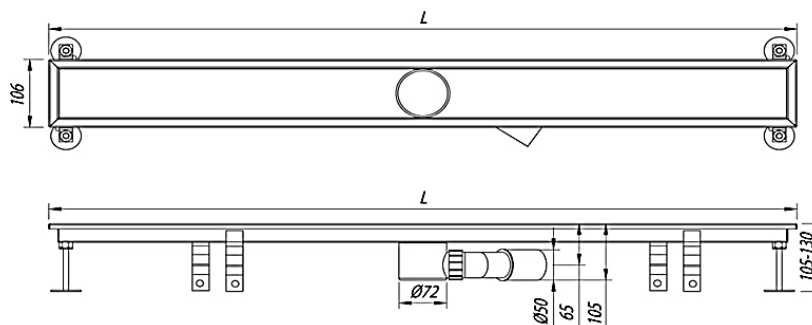

**Η σχάρα PIETRA καλύπτεται με υλικό της επιλογής σας, (επιγεμιζόμενη), μόνο σε ματ όψη.*

Τεχνικά χαρακτηριστικά:

- Τα κανάλια και οι σχάρες κατασκευάζονται από ανοξείδωτο χάλυβα (AISI 304/316).
- Η έξοδος των καναλιών κατασκευάζεται από πλαστικό PVC.
- Ο ειδικός σχεδιασμός τους επιτρέπει τον εύκολο καθαρισμό με ζεστό νερό και ένα πανί. Ιδανικό είναι να αποφεύγονται τα καυστικά, χημικά καθαριστικά.

Σχεδιαστικά χαρακτηριστικά:

Κανάλια:

- Έχουν πλάτος 106mm και μήκος 700-900mm
- Με δυνατότητα αυξομείωσης του ύψους από 105-130mm, (διαθέτουν ειδικά στηρίγματα για εύκολη εφαρμογή και εγκατάσταση)
- Διαθέτουν εγκάρσια εσωτερική ρύση που εξασφαλίζει γρήγορη απορροή
- Περιλαμβάνουν αποσπώμενη οσμοπαγίδα
- Για την ένωση με το δίκτυο των σωλήνων υπάρχει έξοδος (Φ 50/72 mm) προσαρμοσμένη στο κανάλι.

Σχάρες:

- Έχουν πλάτος 78mm και το μήκος είναι 25mm μικρότερο από αυτό του καναλιού (πχ. για κανάλι 700mm η σχάρα είναι 675mm, κλπ).
- Το πλάτος της σειράς PIETRA είναι 70mm για την σωστή απορροή υδάτων.

ΚΩΔΙΚΟΣ	ΚΑΝΑΛΙΑ STANDARD 700mm	ΔΙΑΣΤΑΣΕΙΣ ΠxΜ (mm)
INCS700M-BM	INOX Κανάλι 700mm - Ματ INOX Σχάρα - BALENA 700mm - Ματ	106x700
INCS700M-PM	INOX Κανάλι 700mm - Ματ INOX Σχάρα. Επιγεμ. - PIETRA 700mm - Ματ	106x700
INCS700M-GM316	INOX Κανάλι 700mm - Ματ INOX Σχάρα - GOCCIA 700mm - Ματ (AISI 316)	106x700
INCS700M316-MM316	INOX Κανάλι 700mm - Ματ (AISI 316) INOX Σχάρα - MURENA 700mm - Ματ (AISI 316)	106x700