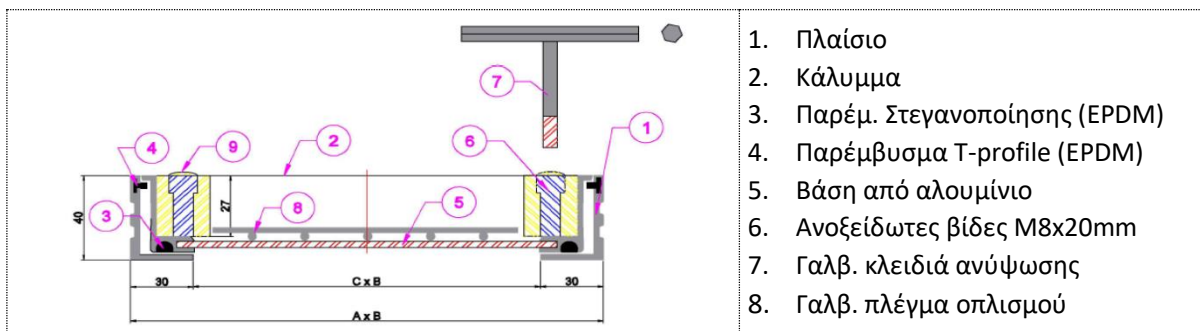

**ΣΤΕΓΑΝΑ ΚΑΛΥΜΜΑΤΑ ΑΛΟΥΜΙΝΙΟΥ – ΑΡΧΙΤΕΚΤΟΝΙΚΟΥ ΤΕΛΕΙΩΜΑΤΟΣ
ΤΥΠΟΣ "DC-40 LIGHT RENOVATE"**

Περιγραφή:

Τετράγωνα ή ορθογώνια καλύμματα φρεατίων με ανάλογα πλαίσια που παρέχουν την δυνατότητα επιλογής επένδυσης της τελικής επιφάνειας ώστε να ταιριάζουν απόλυτα με όλα τα αρχιτεκτονικά στοιχεία καθώς και με τον περιβάλλοντα χώρο.

Ο νέος σχεδιασμός τους επιτρέπει την εφαρμογή τους σε εσωτερικούς ή εξωτερικούς χώρους με χαμηλό διαθέσιμο ύψος εγκατάστασης, σε ανακαινίσεις αλλά και νέες κατασκευές.

Υλικά κατασκευής:

- Αλουμίνιο AlMgSi0.5.
- Γαλβανισμένο δομικό πλέγμα ενίσχυσης.
- Ανοξείδωτες βίδες 304.
- Παρέμβυσμα στεγανοποίησης από EPDM.
- Κλειδιά ανύψωσης

*Προφίλ αλουμινίου ETEM – Industrial Profiles

1. Πλαίσιο
2. Κάλυμμα
3. Παρέμ. Στεγανοποίησης (EPDM)
4. Παρέμβυσμα T-profile (EPDM)
5. Βάση από αλουμίνιο
6. Ανοξείδωτες βίδες M8x20mm
7. Γαλβ. κλειδιά ανύψωσης
8. Γαλβ. πλέγμα σπλισμού

Σχεδιαστικά χαρακτηριστικά:

Ο εργονομικός σχεδιασμός της σειράς RENOVATE αποτελεί καινοτομία στα επενδυόμενα καλύμματα αρχιτεκτονικού τελειώματος, αφού, **με το χαμηλό ύψος εγκατάστασης 4cm** (ύψος επένδυσης 3cm), μπορούν να χρησιμοποιηθούν και προς αντικατάσταση των χυτοσίδηρων καλυμμάτων ενισχύοντας έτσι το αρχιτεκτονικό στυλ του χώρου.

Το καπάκι έχει προσαρμοσμένο παρέμβυσμα στεγανοποίησης, διαθέτει ειδικές υποδοχές για άνοιγμα, οι οποίες καλύπτονται με ανοξείδωτες βίδες και προσφέρεται με τα ανάλογα κλειδιά ανύψωσης.

Ο ειδικός σχεδιασμός του (patent profile), προστατεύει την είσοδο ανεπιθύμητων υλικών (χώμα, λάσπη κ.α.) ανάμεσα στο πλαίσιο και το κάλυμμα, εξασφαλίζοντας εύκολο άνοιγμα οποιαδήποτε στιγμή.

ΚΩΔΙΚΟΣ	ΔΙΑΣΤΑΣΕΙΣ (mm)				ΒΑΡΟΣ (KG)
	ΕΞΩΤΕΡΙΚΕΣ	ΚΑΘ. ΑΝΟΙΓΜΑ	ΥΨΟΣ ΓΕΜΙΣΜΑΤΟΣ	ΥΨΟΣ ΠΛΑΙΣΙΟΥ	
YUL04-25/25	250X250	190X190	30	40	2.10
YUL04-30/30	300X300	240X240	30	40	2.30
YUL04-30/40	300X400	240X340	30	40	2.90
YUL04-40/40	400X400	340X340	30	40	3.80
YUL04-40/50	400X500	340X440	30	40	4.40
YUL04-50/50	500X500	440X440	30	40	5.40
YUL04-50/60	500X600	440X540	30	40	6.40
YUL04-60/60	600X600	540X540	30	40	7.30
YUL04-70/70	700X700	640X640	30	40	9.40
YUL04-80/80	800X800	740X740	30	40	11.80

*Η διάσταση 800x800 διαθέτει ενισχυμένη βάση