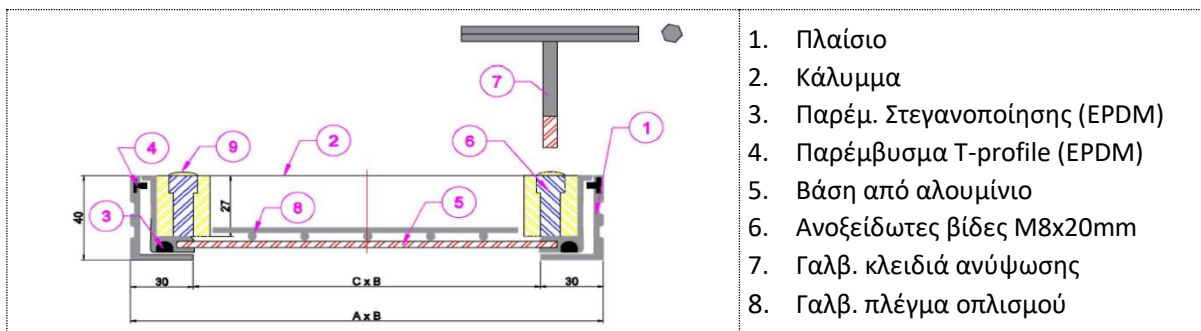

**ΣΤΕΓΑΝΑ ΚΑΛΥΜΜΑΤΑ ΑΛΟΥΜΙΝΙΟΥ – ΑΡΧΙΤΕΚΤΟΝΙΚΟΥ ΤΕΛΕΙΩΜΑΤΟΣ
ΤΥΠΟΣ "DC-40 LIGHT RENOVATE"**

Περιγραφή:

Τετράγωνα ή ορθογώνια καλύμματα φρεατίων με ανάλογα πλαίσια που παρέχουν την δυνατότητα επιλογής επένδυσης της τελικής επιφάνειας ώστε να ταιριάζουν απόλυτα με όλα τα αρχιτεκτονικά στοιχεία καθώς και με τον περιβάλλοντα χώρο.

Ο νέος σχεδιασμός τους επιτρέπει την εφαρμογή τους σε εσωτερικούς ή εξωτερικούς χώρους με χαμηλό διαθέσιμο ύψος εγκατάστασης, σε ανακαινίσεις αλλά και νέες κατασκευές.

Υλικά κατασκευής:

- Αλουμίνιο AlMgSi0.5.
- Γαλβανισμένο δομικό πλέγμα ενίσχυσης.
- Ανοξείδωτες βίδες 304.
- Παρέμβυσμα στεγανοποίησης από EPDM.
- Κλειδιά ανύψωσης

*Προφίλ αλουμινίου ETEM – Industrial Profiles

1. Πλαίσιο
2. Κάλυμμα
3. Παρέμ. Στεγανοποίησης (EPDM)
4. Παρέμβυσμα T-profile (EPDM)
5. Βάση από αλουμίνιο
6. Ανοξείδωτες βίδες M8x20mm
7. Γαλβ. κλειδιά ανύψωσης
8. Γαλβ. πλέγμα σπλισμού

Σχεδιαστικά χαρακτηριστικά:

Ο εργονομικός σχεδιασμός της σειράς RENOVATE αποτελεί καινοτομία στα επενδυόμενα καλύμματα αρχιτεκτονικού τελειώματος, αφού, **με το χαμηλό ύψος εγκατάστασης 4cm** (ύψος επένδυσης 3cm), μπορούν να χρησιμοποιηθούν και προς αντικατάσταση των χυτοσίδηρων καλυμμάτων ενισχύοντας έτσι το αρχιτεκτονικό στυλ του χώρου.

Το καπάκι έχει προσαρμοσμένο παρέμβυσμα στεγανοποίησης, διαθέτει ειδικές υποδοχές για άνοιγμα, οι οποίες καλύπτονται με ανοξείδωτες βίδες και προσφέρεται με τα ανάλογα κλειδιά ανύψωσης.

Ο ειδικός σχεδιασμός του (patent profile), προστατεύει την είσοδο ανεπιθύμητων υλικών (χώμα, λάσπη κ.α.) ανάμεσα στο πλαίσιο και το κάλυμμα, εξασφαλίζοντας εύκολο άνοιγμα οποιαδήποτε στιγμή.

ΚΩΔΙΚΟΣ	ΔΙΑΣΤΑΣΕΙΣ (mm)				ΒΑΡΟΣ (KG)
	ΕΞΩΤΕΡΙΚΕΣ	ΚΑΘ. ΑΝΟΙΓΜΑ	ΥΨΟΣ ΓΕΜΙΣΜΑΤΟΣ	ΥΨΟΣ ΠΛΑΙΣΙΟΥ	
YUL04-25/25	250X250	190X190	30	40	2.10
YUL04-30/30	300X300	240X240	30	40	2.30
YUL04-30/40	300X400	240X340	30	40	2.90
YUL04-40/40	400X400	340X340	30	40	3.80
YUL04-40/50	400X500	340X440	30	40	4.40
YUL04-50/50	500X500	440X440	30	40	5.40
YUL04-50/60	500X600	440X540	30	40	6.40
YUL04-60/60	600X600	540X540	30	40	7.30
YUL04-70/70	700X700	640X640	30	40	9.40
YUL04-80/80	800X800	740X740	30	40	11.80

*Η διάσταση 800x800 διαθέτει ενισχυμένη βάση