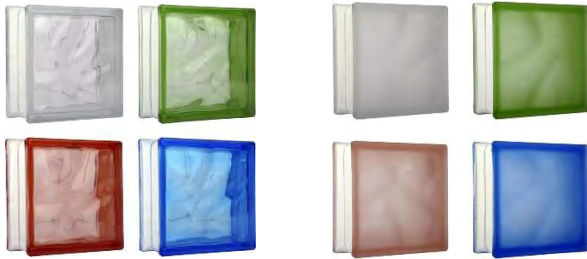

## Προφίλ αλουμινίου

Σε σχέδια C, U, FLAT και χρώματα ασημί, χρυσό, βέγκε, μπρονζέ καθώς και απλά αλουμινίου σε γυαλιστερή και σε ματ όψη. Προσδίδουν υψηλή αισθητική στις εφαρμογές σας.

- Κατασκευάζονται από αλουμίνιο υψηλής ποιότητας.
- Είναι εύκολα στην εφαρμογή και εγκατάσταση.
- Διατίθενται σε διάφορα χρώματα και σχέδια, σε ματ ή γυαλιστερή όψη

Τα προφίλ πλακιδίων από αλουμίνιο διατίθενται σε ράγες μήκους 2,5 μέτρων.

Γαλότουβλα & Πλαίσια