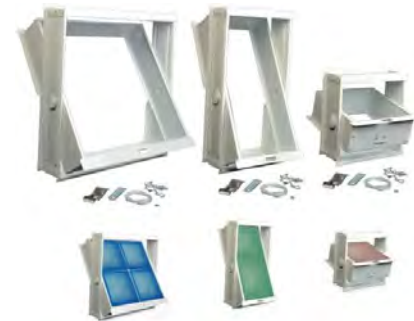

- Διατίθενται σε 4 χρωματικές αποχρώσεις: λευκό-διάφανο, πράσινο, γαλάζιο και κόκκινο
- Διαστάσεις: 19x19cm
- Πάχος: 8cm