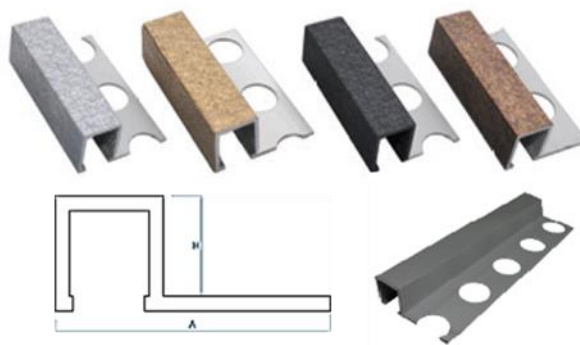

ΠΡΟΦΙΛ ΑΛΟΥΜΙΝΙΟΥ

Περιγραφή:

Κατασκευάζονται από αλουμίνιο υψηλής ποιότητας.

Είναι εύκολα στην εφαρμογή και εγκατάσταση.

Διατίθενται σε διάφορα χρώματα και σχέδια, σε ματ ή γυαλιστερή όψη

Σχεδιαστικά χαρακτηριστικά:

Τα προφίλ πλακιδίων από αλουμίνιο διατίθενται σε ράγες μήκους 2,5 μέτρων.

- **ΠΡΟΦΙΛ ΑΛΟΥΜΙΝΙΟΥ ΤΥΠΟΣ U**

PROFILO JOLLY QUADRO IN ALLUMINIO CON DECORAZIONE

COLORI
COLORS
COULEURS

WENGE BRONZO ORO ARGENTO

ΚΩΔΙΚΟΣ	ΠΕΡΙΓΡΑΦΗ	ΔΙΑΣΤΑΣΕΙΣ (mm)			ΒΑΡΟΣ (KG)
		ΠΛΑΤΟΣ (A)	ΥΨΟΣ (H)	ΜΗΚΟΣ (ΜΕΤΡΑ)	
PRTERMU-01	ΠΡΟΦΙΛ ΑΛΟΥΜΙΝΙΟΥ / ΤΥΠΟΣ U - ΓΥΑΛΙΣΤΕΡΟ H10,5MM	32	10,5	2,5	0,35
PRTERMU-02	ΠΡΟΦΙΛ ΑΛΟΥΜΙΝΙΟΥ / ΤΥΠΟΣ U - ΜΑΤ H10,5MM	32	10,5	2,5	0,35
PRTERMU-05	ΠΡΟΦΙΛ ΑΛΟΥΜΙΝΙΟΥ / ΤΥΠΟΣ U - ΑΣΗΜΙ H10,5MM	32	10,5	2,5	0,37
PRTERMU-06	ΠΡΟΦΙΛ ΑΛΟΥΜΙΝΙΟΥ / ΤΥΠΟΣ U - ΧΡΥΣΟ H10,5MM	32	10,5	2,5	0,37
PRTERMU-07	ΠΡΟΦΙΛ ΑΛΟΥΜΙΝΙΟΥ / ΤΥΠΟΣ U - ΒΕΓΚΕ H10,5MM	32	10,5	2,5	0,37
PRTERMU-08	ΠΡΟΦΙΛ ΑΛΟΥΜΙΝΙΟΥ / ΤΥΠΟΣ U - ΜΠΡΟΝΖΕ H10,5MM	32	10,5	2,5	0,37
PRTERMU-03	ΠΡΟΦΙΛ ΑΛΟΥΜΙΝΙΟΥ / ΤΥΠΟΣ U - ΓΥΑΛΙΣΤΕΡΟ H12,5MM	34	12,5	2,5	0,39
PRTERMU-04	ΠΡΟΦΙΛ ΑΛΟΥΜΙΝΙΟΥ / ΤΥΠΟΣ U - ΜΑΤ H12,5MM	34	12,5	2,5	0,39
PRTERMU-10	ΠΡΟΦΙΛ ΑΛΟΥΜΙΝΙΟΥ / ΤΥΠΟΣ U - ΑΣΗΜΙ H12,5MM	34	12,5	2,5	0,41
PRTERMU-11	ΠΡΟΦΙΛ ΑΛΟΥΜΙΝΙΟΥ / ΤΥΠΟΣ U - ΧΡΥΣΟ H12,5MM	34	12,5	2,5	0,41
PRTERMU-12	ΠΡΟΦΙΛ ΑΛΟΥΜΙΝΙΟΥ / ΤΥΠΟΣ U - ΒΕΓΚΕ H12,5MM	34	12,5	2,5	0,41
PRTERMU-13	ΠΡΟΦΙΛ ΑΛΟΥΜΙΝΙΟΥ / ΤΥΠΟΣ U - ΜΠΡΟΝΖΕ H12,5MM	34	12,5	2,5	0,41