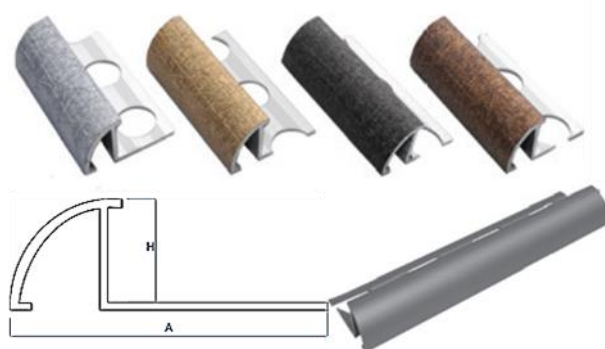

• ΠΡΟΦΙΛ ΑΛΟΥΜΙΝΙΟΥ ΤΥΠΟΣ C

PROFILO JOLLY TIPO "C" IN ALLUMINIO CON DECORAZIONE

COLORI
COLORS
COULEURS

WENGÈ BRONZO ORO ARGENTO

ΚΩΔΙΚΟΣ	ΠΕΡΙΓΡΑΦΗ	ΔΙΑΣΤΑΣΕΙΣ (mm)			ΒΑΡΟΣ (KG)
		ΠΛΑΤΟΣ (A)	ΥΨΟΣ (H)	ΜΗΚΟΣ (ΜΕΤΡΑ)	
PRALL08-02C	ΠΡΟΦΙΛ ΑΛΟΥΜΙΝΙΟΥ / ΤΥΠΟΣ C - ΓΥΑΛΙΣΤΕΡΟ Η8ΜΜ	20	8	2,5	0,25
PRALL08-03C	ΠΡΟΦΙΛ ΑΛΟΥΜΙΝΙΟΥ / ΤΥΠΟΣ C - ΜΑΤ Η8ΜΜ	20	8	2,5	0,25
PRALL08-04C	ΠΡΟΦΙΛ ΑΛΟΥΜΙΝΙΟΥ / ΤΥΠΟΣ C - ΑΣΗΜΙ Η8ΜΜ	20	8	2,5	0,27
PRALL08-05C	ΠΡΟΦΙΛ ΑΛΟΥΜΙΝΙΟΥ / ΤΥΠΟΣ C - ΧΡΥΣΟ Η8ΜΜ	20	8	2,5	0,27
PRALL08-06C	ΠΡΟΦΙΛ ΑΛΟΥΜΙΝΙΟΥ / ΤΥΠΟΣ C - ΒΕΓΚΕ Η8ΜΜ	20	8	2,5	0,27
PRALL08-07C	ΠΡΟΦΙΛ ΑΛΟΥΜΙΝΙΟΥ / ΤΥΠΟΣ C - ΜΠΡΟΝΖΕ Η8ΜΜ	20	8	2,5	0,27
PRALL10-02C	ΠΡΟΦΙΛ ΑΛΟΥΜΙΝΙΟΥ / ΤΥΠΟΣ C - ΓΥΑΛΙΣΤΕΡΟ Η10ΜΜ	27	10	2,5	0,25
PRALL10-03C	ΠΡΟΦΙΛ ΑΛΟΥΜΙΝΙΟΥ / ΤΥΠΟΣ C - ΜΑΤ Η10ΜΜ	27	10	2,5	0,25
PRALL10-04C	ΠΡΟΦΙΛ ΑΛΟΥΜΙΝΙΟΥ / ΤΥΠΟΣ C - ΑΣΗΜΙ Η10ΜΜ	27	10	2,5	0,27
PRALL10-05C	ΠΡΟΦΙΛ ΑΛΟΥΜΙΝΙΟΥ / ΤΥΠΟΣ C - ΧΡΥΣΟ Η10ΜΜ	27	10	2,5	0,27
PRALL10-06C	ΠΡΟΦΙΛ ΑΛΟΥΜΙΝΙΟΥ / ΤΥΠΟΣ C - ΒΕΓΚΕ Η10ΜΜ	27	10	2,5	0,27
PRALL10-07C	ΠΡΟΦΙΛ ΑΛΟΥΜΙΝΙΟΥ / ΤΥΠΟΣ C - ΜΠΡΟΝΖΕ Η10ΜΜ	27	10	2,5	0,27
PRALL12-02C	ΠΡΟΦΙΛ ΑΛΟΥΜΙΝΙΟΥ / ΤΥΠΟΣ C - ΓΥΑΛΙΣΤΕΡΟ Η12ΜΜ	29	12	2,5	0,33
PRALL12-03C	ΠΡΟΦΙΛ ΑΛΟΥΜΙΝΙΟΥ / ΤΥΠΟΣ C - ΜΑΤ Η12ΜΜ	29	12	2,5	0,33
PRALL12-04C	ΠΡΟΦΙΛ ΑΛΟΥΜΙΝΙΟΥ / ΤΥΠΟΣ C - ΑΣΗΜΙ Η12ΜΜ	29	12	2,5	0,35
PRALL12-05C	ΠΡΟΦΙΛ ΑΛΟΥΜΙΝΙΟΥ / ΤΥΠΟΣ C - ΧΡΥΣΟ Η12ΜΜ	29	12	2,5	0,35
PRALL12-06C	ΠΡΟΦΙΛ ΑΛΟΥΜΙΝΙΟΥ / ΤΥΠΟΣ C - ΒΕΓΚΕ Η12ΜΜ	29	12	2,5	0,35
PRALL12-07C	ΠΡΟΦΙΛ ΑΛΟΥΜΙΝΙΟΥ / ΤΥΠΟΣ C - ΜΠΡΟΝΖΕ Η12ΜΜ	29	12	2,5	0,35