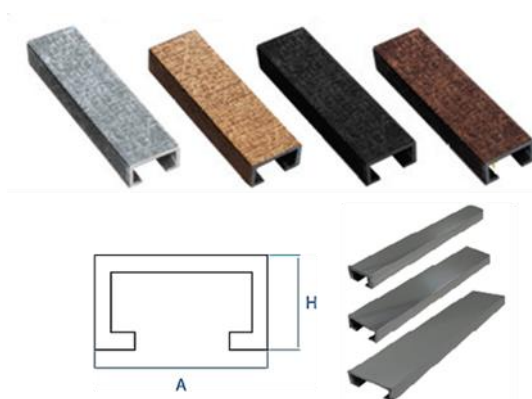

• ΠΡΟΦΙΛ ΑΛΟΥΜΙΝΙΟΥ ΤΥΠΟΣ FLAT

ΚΩΔΙΚΟΣ	ΠΕΡΙΓΡΑΦΗ	ΔΙΑΣΤΑΣΕΙΣ (mm)			ΒΑΡΟΣ (KG)
		ΠΛΑΤΟΣ (A)	ΥΨΟΣ (H)	ΜΗΚΟΣ (ΜΕΤΡΑ)	
PLISTELLO10X8PIA-01	ΠΡΟΦΙΛ ΑΛΟΥΜΙΝΙΟΥ / ΤΥΠΟΣ FLAT - ΓΥΑΛΙΣΤΕΡΟ 10X8MM	10	8	2,5	0,20
PLISTELLO10X8PIA-02	ΠΡΟΦΙΛ ΑΛΟΥΜΙΝΙΟΥ / ΤΥΠΟΣ FLAT - MAT 10X8MM	10	8	2,5	0,20
PLISTELLO10X8PIA-03	ΠΡΟΦΙΛ ΑΛΟΥΜΙΝΙΟΥ / ΤΥΠΟΣ FLAT - ΑΣΗΜΙ 10X8MM	10	8	2,5	0,21
PLISTELLO10X8PIA-04	ΠΡΟΦΙΛ ΑΛΟΥΜΙΝΙΟΥ / ΤΥΠΟΣ FLAT - ΧΡΥΣΟ 10X8MM	10	8	2,5	0,21
PLISTELLO10X8PIA-05	ΠΡΟΦΙΛ ΑΛΟΥΜΙΝΙΟΥ / ΤΥΠΟΣ FLAT - ΒΕΓΚΕ 10X8MM	10	8	2,5	0,21
PLISTELLO10X8PIA-06	ΠΡΟΦΙΛ ΑΛΟΥΜΙΝΙΟΥ / ΤΥΠΟΣ FLAT - ΜΠΡΟΝΖΕ 10X8MM	10	8	2,5	0,21
PLISTELLO15X8PIA-01	ΠΡΟΦΙΛ ΑΛΟΥΜΙΝΙΟΥ / ΤΥΠΟΣ FLAT - ΓΥΑΛΙΣΤΕΡΟ 15X8MM	15	8	2,5	0,23
PLISTELLO15X8PIA-02	ΠΡΟΦΙΛ ΑΛΟΥΜΙΝΙΟΥ / ΤΥΠΟΣ FLAT - MAT 15X8MM	15	8	2,5	0,23
PLISTELLO15X8PIA-03	ΠΡΟΦΙΛ ΑΛΟΥΜΙΝΙΟΥ / ΤΥΠΟΣ FLAT - ΑΣΗΜΙ 15X8MM	15	8	2,5	0,25
PLISTELLO15X8PIA-04	ΠΡΟΦΙΛ ΑΛΟΥΜΙΝΙΟΥ / ΤΥΠΟΣ FLAT - ΧΡΥΣΟ 15X8MM	15	8	2,5	0,25
PLISTELLO15X8PIA-05	ΠΡΟΦΙΛ ΑΛΟΥΜΙΝΙΟΥ / ΤΥΠΟΣ FLAT - ΒΕΓΚΕ 15X8MM	15	8	2,5	0,25
PLISTELLO15X8PIA-06	ΠΡΟΦΙΛ ΑΛΟΥΜΙΝΙΟΥ / ΤΥΠΟΣ FLAT - ΜΠΡΟΝΖΕ 15X8MM	15	8	2,5	0,25
PLISTELLO20X8PIA-01	ΠΡΟΦΙΛ ΑΛΟΥΜΙΝΙΟΥ / ΤΥΠΟΣ FLAT - ΓΥΑΛΙΣΤΕΡΟ 20X8MM	20	8	2,5	0,28
PLISTELLO20X8PIA-02	ΠΡΟΦΙΛ ΑΛΟΥΜΙΝΙΟΥ / ΤΥΠΟΣ FLAT - MAT 20X8MM	20	8	2,5	0,28
PLISTELLO20X8PIA-03	ΠΡΟΦΙΛ ΑΛΟΥΜΙΝΙΟΥ / ΤΥΠΟΣ FLAT - ΑΣΗΜΙ 20X8MM	20	8	2,5	0,30
PLISTELLO20X8PIA-04	ΠΡΟΦΙΛ ΑΛΟΥΜΙΝΙΟΥ / ΤΥΠΟΣ FLAT - ΧΡΥΣΟ 20X8MM	20	8	2,5	0,30
PLISTELLO20X8PIA-05	ΠΡΟΦΙΛ ΑΛΟΥΜΙΝΙΟΥ / ΤΥΠΟΣ FLAT - ΒΕΓΚΕ 20X8MM	20	8	2,5	0,30
PLISTELLO20X8PIA-06	ΠΡΟΦΙΛ ΑΛΟΥΜΙΝΙΟΥ / ΤΥΠΟΣ FLAT - ΜΠΡΟΝΖΕ 20X8MM	20	8	2,5	0,30