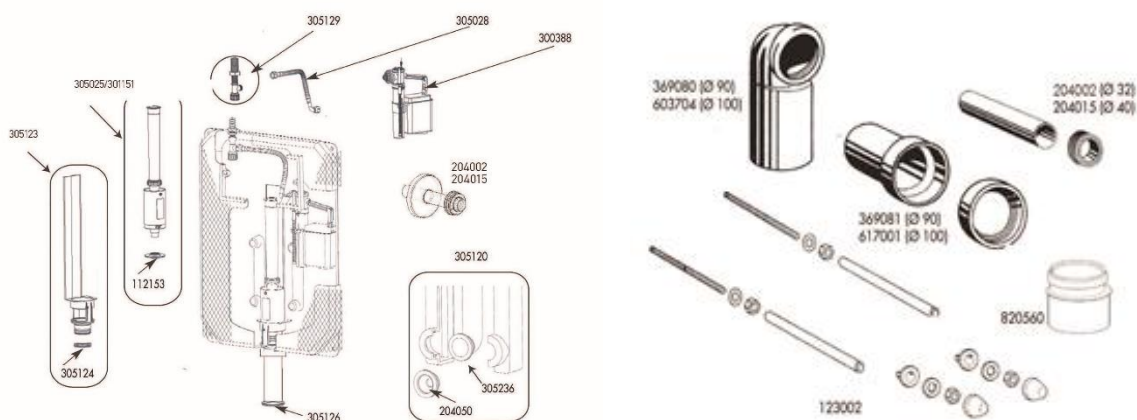

ΑΝΤΑΛΛΑΚΤΙΚΑ ΓΙΑ ΚΑΖΑΝΑΚΙΑ ΕΝΤΟΙΧΙΣΜΟΥ ΤΥΠΟΣ “ FIX PRATIKA ”

ΑΝΤΑΛΛΑΚΤΙΚΑ ΓΙΑ ΕΝΤΟΙΧΙΖΟΜΕΝΑ ΚΑΖΑΝΑΚΙΑ ΚΑΡΙΒΑ “ FIX PRATIKA ”

ΚΩΔΙΚΟΣ	ΠΕΡΙΓΡΑΦΗ
WK-300388	ΦΛΟΤΕΡ ΓΙΑ ΕΝΤΟΙΧΙΖΟΜΕΝΟ ΚΑΖΑΝΑΚΙ
WK-112153	ΛΑΣΤΙΧΟ ΣΙΛΙΚΟΝΗΣ
WK-305123	ΒΑΣΗ ΜΗΧΑΝΙΣΜΟΥ ΓΙΑ ΕΝΤΟΙΧΙΖΟΜΕΝΟ ΚΑΖΑΝΑΚΙ
WK-305124	ΛΑΣΤΙΧΟ ΒΑΣΗΣ
WK-301151	ΚΑΜΠΑΝΑ ΠΡΑΤΙΚΑ
WK-305028	ΣΠΙΡΑΛΑΚΙ ΑΠΟ ΦΛΟΤΕΡ
WK-603704	ΜΟΥΦΑ ΕΞΑΓΩΓΗΣ ΚΑΤΩ ΣΤΗΡΙΓΜΑ D100
WK-617001	ΜΟΥΦΑ ΕΞΑΓΩΓΗΣ ΠΙΣΩ ΣΤΗΡΙΓΜΑ D100
WK-369080	ΜΟΥΦΑ ΕΞΑΓΩΓΗΣ ΚΑΤΩ ΣΤΗΡΙΓΜΑ D90
WK-369081	ΜΟΥΦΑ ΕΞΑΓΩΓΗΣ ΠΙΣΩ ΣΤΗΡΙΓΜΑ D90

Τα εξαρτήματα – ανταλλακτικά για τα εντοιχιζόμενα καζανάκια FIX PRATIKA:

- Κατασκευάζονται στην Ιταλία
- Είναι πάντα διαθέσιμα όσο παλιό κι αν είναι το καζανάκι
- Αντικαθίστανται και συντηρούνται εύκολα και χωρίς εργαλεία