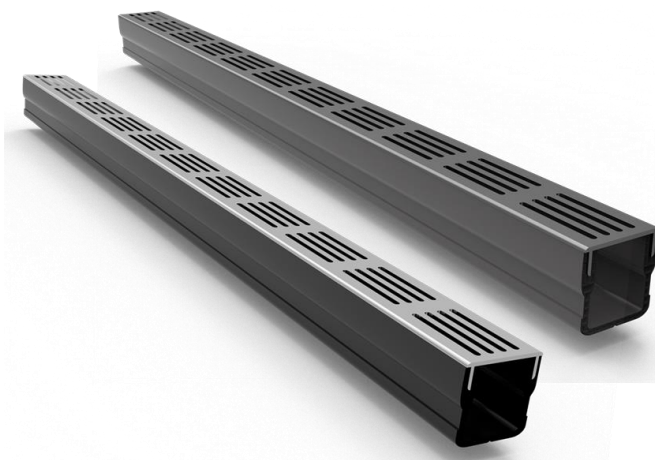

**PVC ΠΛΑΣΤΙΚΑ ΚΑΝΑΛΙΑ ΜΕ ΣΧΑΡΕΣ ΑΛΟΥΜΙΝΙΟΥ
ΤΥΠΟΣ "DLT – MINI STAR DRAIN"**

Περιγραφή:

Mini πλαστικά κανάλια αποστράγγισης τυπικού μήκους ενός μέτρου με ανάλογες σχάρες από ανοδιωμένο αλουμίνιο σε γκρι (φυσικό) ή μαύρο χρώμα.

Με ειδικά εξαρτήματα σύνδεσης είναι εύκολα στην εφαρμογή και εγκατάσταση τους.

Εξαιρετικά ανθεκτικά σε μηχανικές, θερμικές, χημικές καταπονήσεις και στο χρόνο.

Με εργονομικό σχεδιασμό, **χαμηλό ύψος εγκατάστασης** και **σχάρα λεπτού πλάτους**, προσφέρουν ευκολία στην τοποθέτηση σε υπάρχουσες αλλά και νέες κατασκευές.

Εσωτερικού και εξωτερικού χώρου.

Υλικά κατασκευής:

- Οι σχάρες κατασκευάζονται από ανοδιωμένο αλουμίνιο
- Τα κανάλια και εξαρτήματα κατασκευάζονται από PVC

Σχεδιαστικά χαρακτηριστικά:

Με ολικό ύψος εγκατάστασης 60mm και γραμμική σχάρα λεπτού πλάτους 65mm αποτελούν αναμφισβήτητα κορυφαία επιλογή τόσο σε νέες κατασκευές όσο και ανακαινίσεις, γιατί συνδυάζονται απόλυτα με όλα τα αρχιτεκτονικά στοιχεία και τον περιβάλλοντα χώρο που θα τοποθετηθούν

Υδραυλικά χαρακτηριστικά:

- Για κανάλι με σχάρα μήκους 1 μέτρου
 - Επιφάνεια απορρόφησης 158cm²
 - Υδραυλική ικανότητα 216 l/m

ΚΩΔΙΚΟΣ	ΠΕΡΙΓΡΑΦΗ	ΔΙΑΣΤΑΣΕΙΣ (mm) (ΠxΜxΥ)	
		ΕΞ. ΔΙΑΣΤΑΣΗ	ΚΑΘ. ΑΝΟΙΓΜΑ
LT-MINI-65/60-G	ΠΛΑΣΤΙΚΟ ΚΑΝΑΛΙ & ΣΧΑΡΑ ΑΛΟΥΜΙΝΙΟΥ – MINI STAR DRAIN 65 - ΓΚΡΙ	65x1000x60	50x1000x50
LT-MINI-65/60-B	ΠΛΑΣΤΙΚΟ ΚΑΝΑΛΙ & ΣΧΑΡΑ ΑΛΟΥΜΙΝΙΟΥ – MINI STAR DRAIN 65 - ΜΑΥΡΗ	65x1000x60	50x1000x50