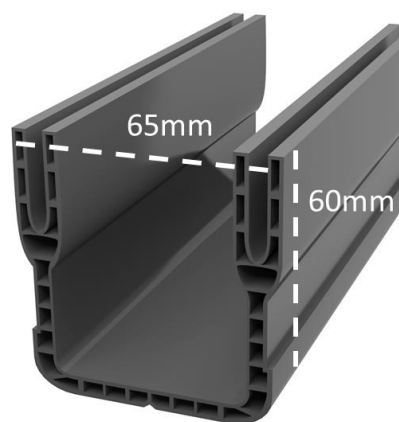

Με ειδικά εξαρτήματα σύνδεσης είναι εύκολα στην εφαρμογή και εγκατάσταση τους.

Εξαιρετικά ανθεκτικά σε μηχανικές, θερμικές, χημικές καταπονήσεις και στο χρόνο.

Με εργονομικό σχεδιασμό, **χαμηλό ύψος εγκατάστασης** και **σχάρα λεπτού πλάτους**, προσφέρουν ευκολία στην τοποθέτηση σε υπάρχουσες αλλά και νέες κατασκευές.

Εσωτερικού και εξωτερικού χώρου.

Υλικά κατασκευής:

- Οι σχάρες κατασκευάζονται από ανοδιωμένο αλουμίνιο
- Τα κανάλια και εξαρτήματα κατασκευάζονται από PVC

Σχεδιαστικά χαρακτηριστικά:

Με ολικό ύψος εγκατάστασης 60mm και γραμμική σχάρα λεπτού πλάτους 65mm αποτελούν αναμφισβήτητα κορυφαία επιλογή τόσο σε νέες κατασκευές όσο και ανακαινίσεις, γιατί συνδυάζονται απόλυτα με όλα τα αρχιτεκτονικά στοιχεία και τον περιβάλλοντα χώρο που θα τοποθετηθούν

Υδραυλικά χαρακτηριστικά:

- Για κανάλι με σχάρα μήκους 1 μέτρου
 - Επιφάνεια απορρόφησης 158cm²
 - Υδραυλική ικανότητα 216 l/m

ΚΩΔΙΚΟΣ	ΠΕΡΙΓΡΑΦΗ	ΔΙΑΣΤΑΣΕΙΣ (mm) (ΠxΜxΥ)	
		ΕΞ. ΔΙΑΣΤΑΣΗ	ΚΑΘ. ΑΝΟΙΓΜΑ
LT-MINI-65/60-G	ΠΛΑΣΤΙΚΟ ΚΑΝΑΛΙ & ΣΧΑΡΑ ΑΛΟΥΜΙΝΙΟΥ – MINI STAR DRAIN 65 - ΓΚΡΙ	65x1000x60	50x1000x50
LT-MINI-65/60-B	ΠΛΑΣΤΙΚΟ ΚΑΝΑΛΙ & ΣΧΑΡΑ ΑΛΟΥΜΙΝΙΟΥ – MINI STAR DRAIN 65 - ΜΑΥΡΗ	65x1000x60	50x1000x50

ΚΩΔΙΚΟΣ	ΠΕΡΙΓΡΑΦΗ	ΔΙΑΣΤΑΣΕΙΣ (mm)		
		ΕΞ. ΔΙΑΣΤΑΣΗ	ΥΨΟΣ	ΚΑΘ. ΑΝΟΙΓΜΑ
LTCOR-MINI-65-G	ΓΩΝΙΑΚΗ ΣΥΝΔΕΣΗ - MINI STAR DRAIN 65 - ΓΚΡΙ	65x150/150	60/50	50x140/150
LTCOR-MINI-65-B	ΓΩΝΙΑΚΗ ΣΥΝΔΕΣΗ – MINI STAR DRAIN 65 - ΜΑΥΡΗ	65x150/150	60/50	50x140/150
LTTAF-MINI-65-G	Τ ΣΥΝΔΕΣΗ – MINI STAR DRAIN 65 - ΓΚΡΙ	65x180/150	60/50	50x180/140
LTTAF-MINI-65-B	Τ ΣΥΝΔΕΣΗ – MINI STAR DRAIN 65 - ΜΑΥΡΗ	65x180/150	60/50	50x180/140