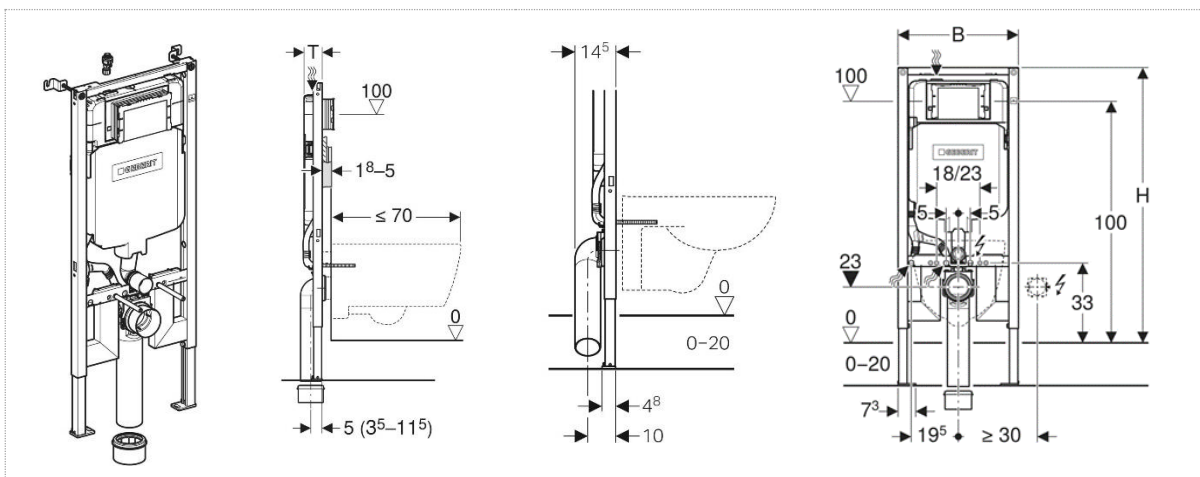

**ΚΑΖΑΝΑΚΙΑ ΕΝΤΟΙΧΙΣΜΟΥ  
ΤΥΠΟΣ “ SIGMA DUOFIX 8cm ”**
**Περιγραφή:**

Καζανάκι εντοιχισμού για κρεμαστή λεκάνη και τοποθέτηση σε **γυψοσανίδα**, με επιδαπέδια στήριξη 8cm.

- Διαθέτουν ρυθμιζόμενα ποδαράκια στήριξης έως 20cm
- Διαθέτουν σύνδεση παροχής νερού πάνω αριστερά
- Διαθέτουν διπλή έκπλυση με:
  - Μεγάλη ροή 4,5l / 6l / 7,5l
  - Μικρή ροή 2l – 4l
  - Εργοστασιακή ρύθμιση 6l & 3l
- Είναι πλήρως μονωμένα κατά της εφίδρωσης
- Αντέχουν σε πίεση ροής 0,1 – 10 bar
- Διαθέτουν παροχή νερού με δυνατότητα σύνδεσης λεκάνης AquaClean

ΚΩΔΙΚΟΣ	ΠΕΡΙΓΡΑΦΗ	ΔΙΑΣΤΑΣΕΙΣ (mm)	
		ΕΞ. ΔΙΑΣΤΑΣΗ	ΥΨΟΣ
WGEB-111796001	ΚΑΖΑΝΑΚΙ ΕΝΤΟΙΧΙΖΟΜΕΝΟ SIGMA DUOFIX 8cm ΓΙΑ ΤΟΠΟΘΕΤΗΣΗ ΣΕ ΓΥΨΟΣΑΝΙΔΑ	500x80	Min 1140 Max 1340

Στην συσκευασία εμπεριέχονται πλαίσιο στήριξης για κρεμαστή λεκάνη, και όλα τα απαραίτητα υλικά και εξαρτήματα για τοποθέτηση σε **γυψοσανίδα** και χειρισμό από μπροστά:

- Περιστροφική γωνιακή βάνα παροχής νερού Rp ½" - R ½"
- Πλαίσιο στήριξης δαπέδου
- Σετ σύνδεσης κρεμαστής λεκάνης Φ90mm / 110mm
- Καμπύλη αποχέτευσης Φ90mm
- 2 προστατευτικές τάπες
- 2 βίδες στερέωσης M12
- 2 γωνιακά στηρίγματα τοίχου