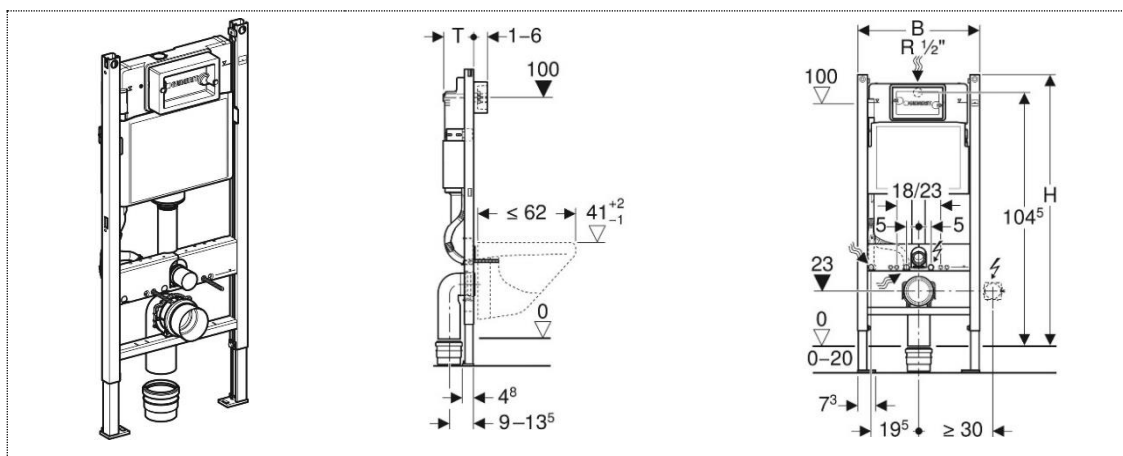

ΚΑΖΑΝΑΚΙΑ ΕΝΤΟΙΧΙΣΜΟΥ
ΤΥΠΟΣ “ DELTA DUOFIX 12cm ”

Περιγραφή:

Καζανάκι εντοιχισμού για κρεμαστή λεκάνη και τοποθέτηση σε **γυψοσανίδα**, με επιδαπέδια στήριξη 12cm.

- Διαθέτουν ρυθμιζόμενα ποδαράκια στήριξης έως 20cm
- Διαθέτουν σύνδεση παροχής νερού πίσω ή από πάνω στο κέντρο
- Διαθέτουν διπλή έκπλυση με:
 - Μεγάλη ροή 4,5l / 6l / 7,5l
 - Μικρή ροή 3l – 4l
 - Εργοστασιακή ρύθμιση 6l & 3l
- Είναι πλήρως μονωμένα κατά της εφίδρωσης
- Αντέχουν σε πίεση ροής 0,1 – 10 bar
- Διαθέτουν παροχή νερού με δυνατότητα σύνδεσης λεκάνης AquaClean

ΚΩΔΙΚΟΣ	ΠΕΡΙΓΡΑΦΗ	ΔΙΑΣΤΑΣΕΙΣ (mm)	
		ΕΞ. ΔΙΑΣΤΑΣΗ	ΥΨΟΣ
WGEB-458127001	ΚΑΖΑΝΑΚΙ ΕΝΤΟΙΧΙΖΟΜΕΝΟ DELTA DUOFIX 12cm ΓΙΑ ΤΟΠΟΘΕΤΗΣΗ ΣΕ ΓΥΨΟΣΑΝΙΔΑ	500x120	Min 1120 Max 1320

Στην συσκευασία περιλαμβάνονται πλαίσιο στήριξης για κρεμαστή λεκάνη και όλα τα απαραίτητα υλικά και εξαρτήματα για τοποθέτηση σε **γυψοσανίδα** και χειρισμό από μπροστά:

- Περιστροφική γωνιακή βάνα παροχής νερού Rp ½" - R ½"
- Πλαίσιο στήριξης δαπέδου
- Σετ σύνδεσης κρεμαστής λεκάνης Φ90mm / 110mm
- Καμπύλη αποχέτευσης Φ90mm
- 2 προστατευτικές τάπες
- 2 βίδες στερέωσης M12
- Αντάπτορας 90/100 για αποχέτευση PVC 100